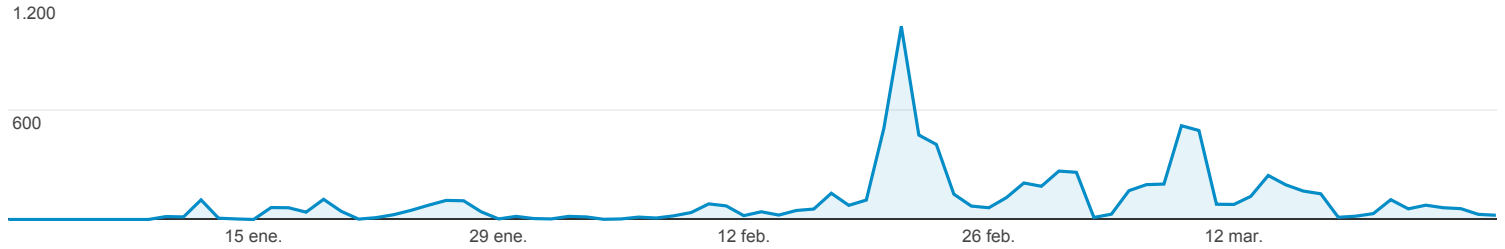

1 ene. 2017 - 27 mar. 2017

Visión general

Todos los usuarios

100,00 % Número de visitas a páginas

Visión general

● Número de visitas a páginas

Número de visitas a páginas

8.488

Número de páginas vistas únicas

1.652

Promedio de tiempo en la página

00:01:10

Porcentaje de rebote

23,17 %

Porcentaje de salidas

19,43 %